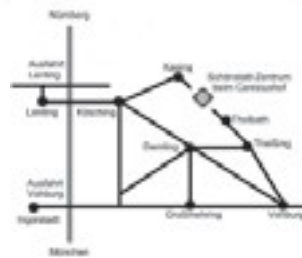

Sonstiges

Scheunenkirche Kreuzweg
Rosenkranzweg

Das „Parallele-Heiligtum“ wurde
am 8. Dezember 1968 eingeweiht.