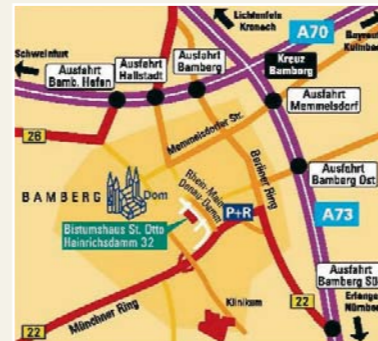

Anmeldeformular Info-Nachmittag

Am Info-Nachmittag „Ausbildungswege, Berufsfelder und Zukunftsaussichten in kirchlichen und sozialen Berufen“ am Freitag, 28. Januar 2011, nehme ich teil.

Ich interessiere mich für einen ☐ kirchlichen oder ☐ sozialen Beruf. (bitte ankreuzen)

Name:

Anschrift:

Telefon:

E-Mail:

Datum:

Unterschrift

Wegbeschreibung

Veranstaltungsort

Der Info-Nachmittag findet im Bistumshaus St. Otto, 96047 Bamberg, Heinrichsdamm 32, statt.

Anfahrt mit dem PKW

Gute Parkmöglichkeit besteht auf dem P+R Heinrichsdamm, nahe dem Bistumshaus St. Otto (siehe Abbildung).

Anfahrt mit der Bahn

Vor dem Bahnhof die Straße überqueren und mit dem Bus (z.B. Linie 901, 902, 931) zum ZOB fahren, dort umsteigen in den Bus der Linie 930 oder 909 (Richtung Heinrichsdamm).

Kosten für die Teilnahme entstehen nicht.

Anmeldung bitte mit Anmeldeformular bis 25. Januar 2011 an:

Diözesanstelle Berufe der Kirche, Heinrichsdamm 32, 96047 Bamberg,
unter Telefon 09 51 / 502 310 oder per E-Mail: berufe-der-kirche@erzbistum-bamberg.de

Diözesanstelle Berufe der Kirche
Heinrichsdamm 32, 96047 Bamberg
Telefon 09 51 / 502 310
Telefax 09 51 / 502 313
berufe-der-kirche@erzbistum-bamberg.de
www.berufe-der-kirche-bamberg.de

Sehnsucht nach MEINEM Beruf fürs Leben

GemeindereferentIn? PastoralreferentIn? ReligionslehrerIn? Priester?
KinderpflegerIn? ErzieherIn? Sozialpädagoge/-in? AltenpflegerIn? u.a.

Berufung entdecken

Info-Nachmittag

Ausbildungswege,
Berufsfelder und Zukunftsaussichten in kirchlichen und sozialen Berufen

Freitag, 28.01.2011
15.00 – 17.30 Uhr